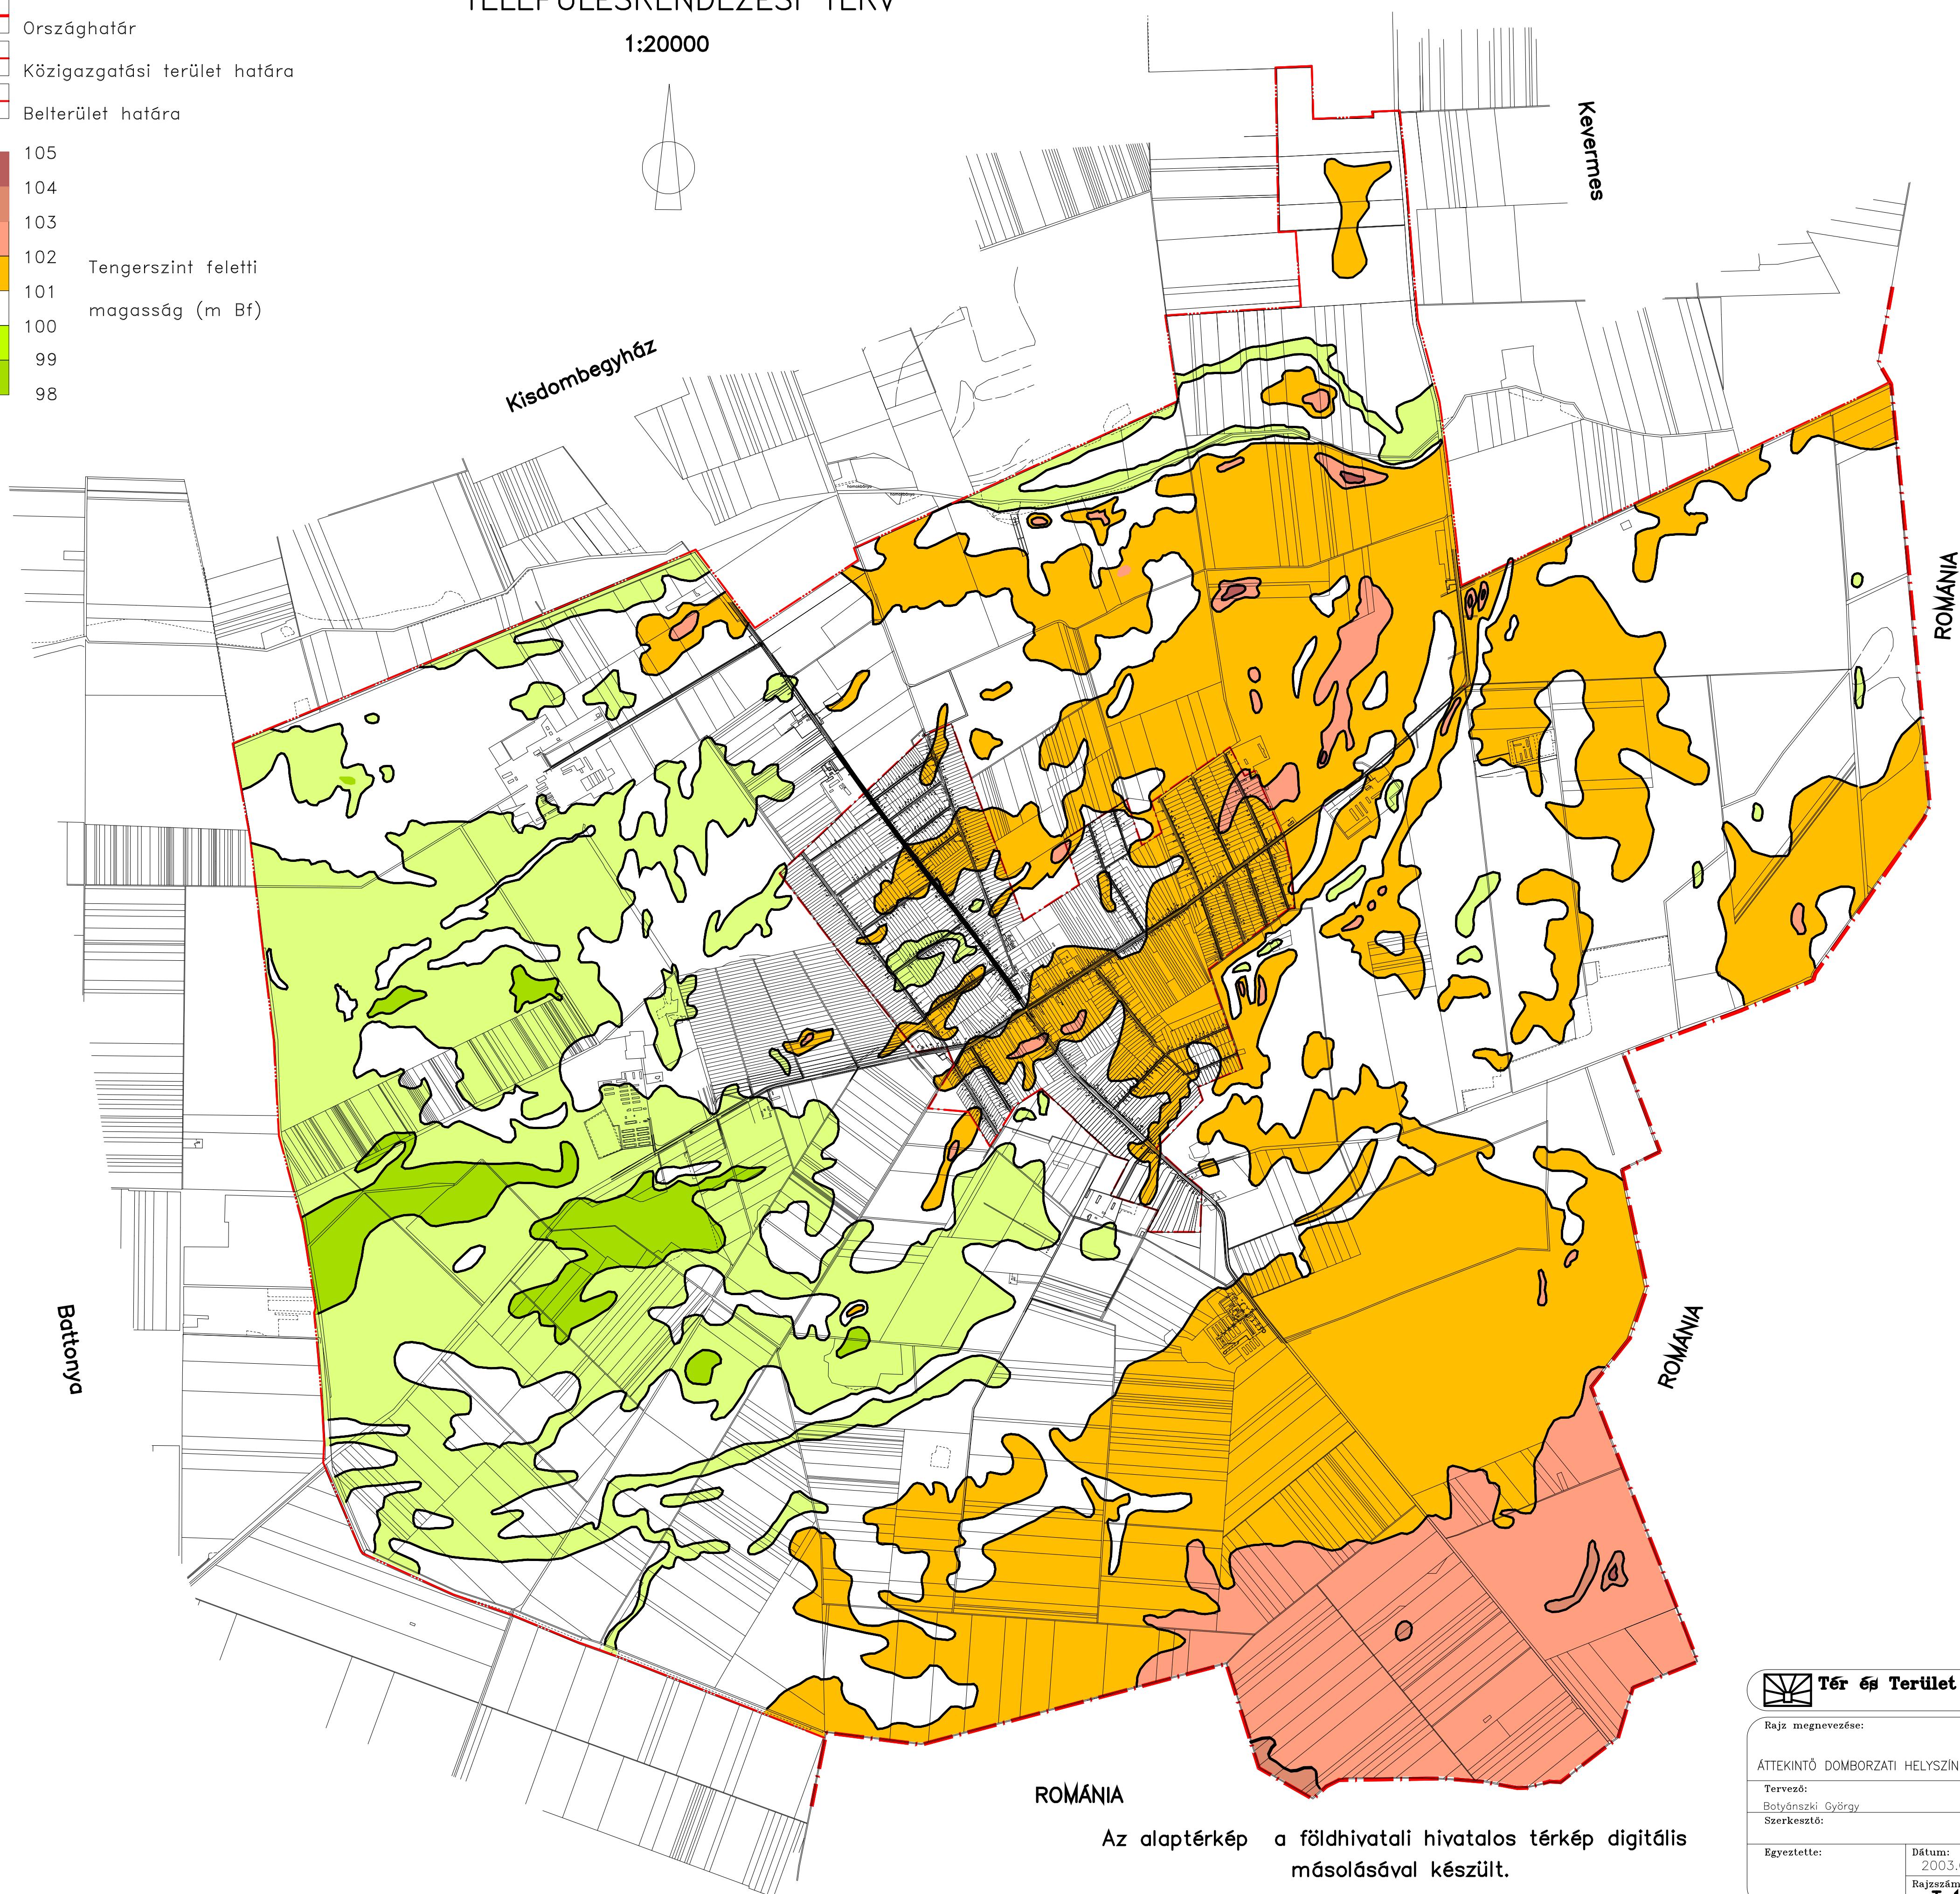

D O M B E G Y H Á Z

TELEPÜLÉSRENDEZÉSI TERV

1:20000

Jelmagyarázat

- Országhatár
- Közigazgatási terület határa
- Belterület határa

 **Tér és Terület Bt**

Rajz megnevezése:

ÁTTEKINTŐ DOMBORZATI HELYSZÍNRAJZ

Tervező:
Botyónszki György
Szerkesztő:

Egyeztetve:

Dátum:
2003.08.
Rajzszám:
T-12

ROMÁNIA

Az alaptérkép a földhivatali hivatalos térkép digitális másolásával készült.