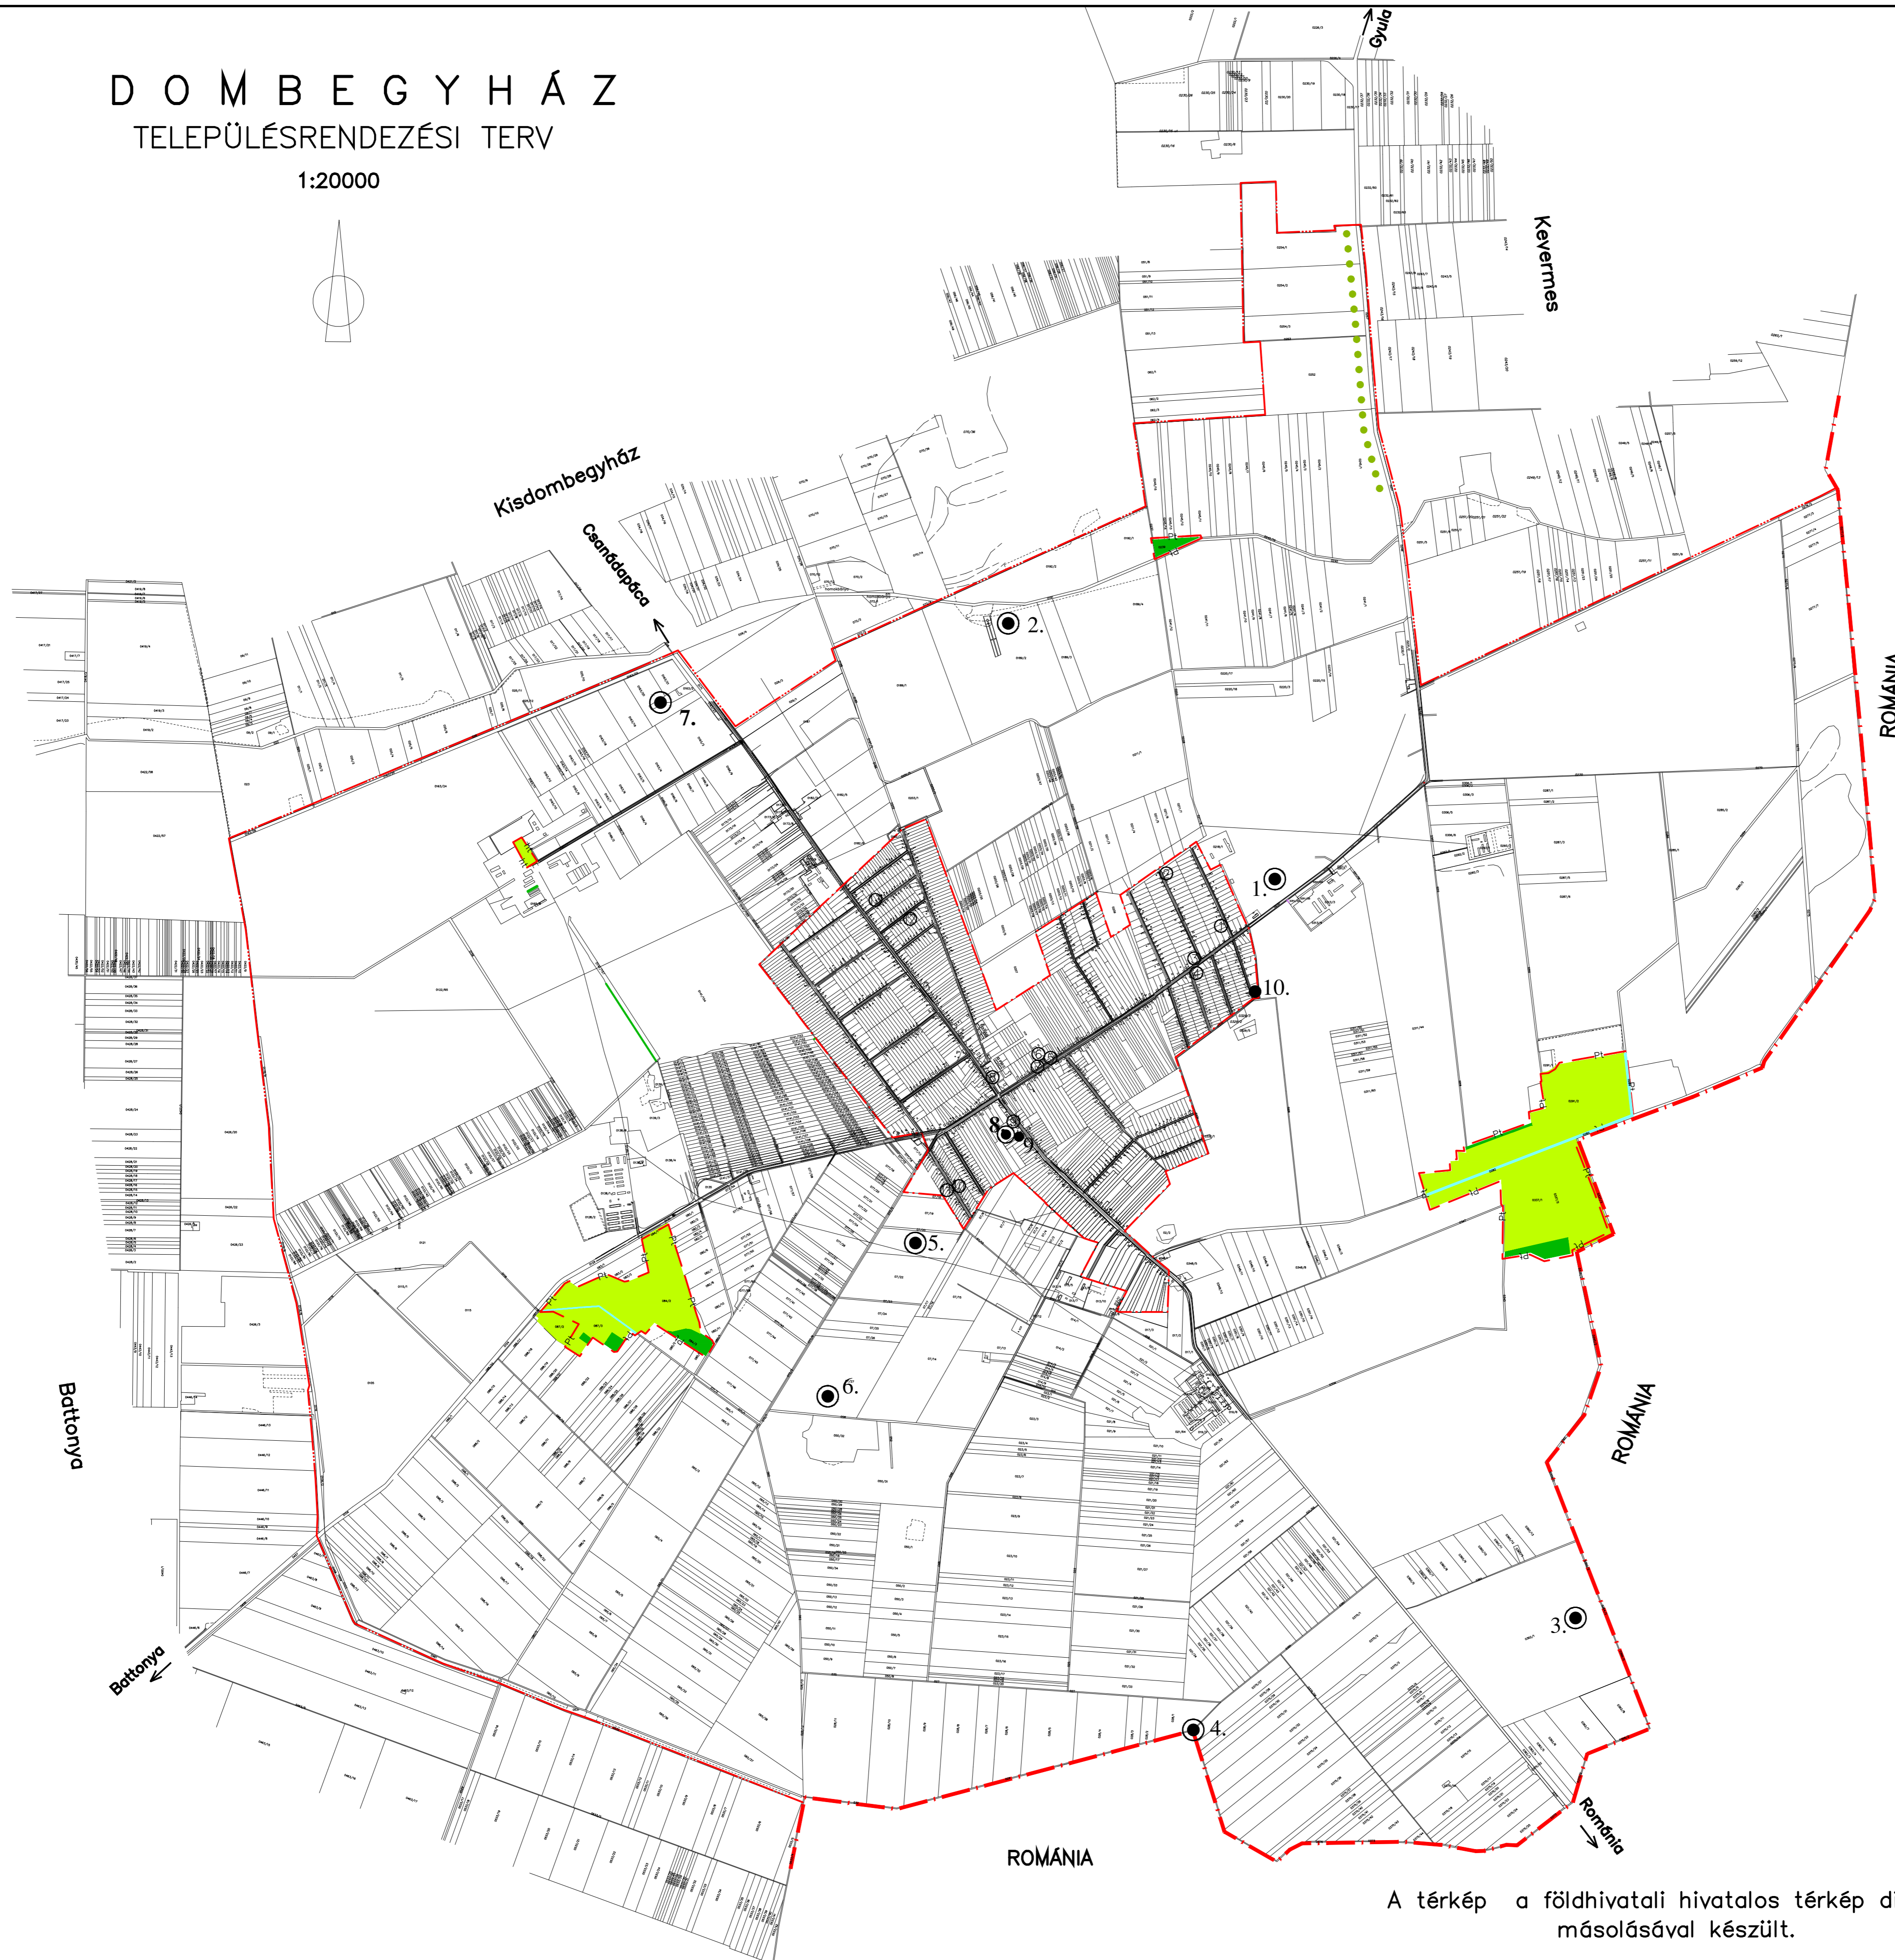

# DOMBEGYHÁZ

### Jelmagyarázat

- Országhatár
- Közigazgatási terület határa
- Belterület határa

### Táj- és természetvédelem

- Védelmi
- Vízfolyás, csatorna
- Potenciális természeti ter. határa
- Helyi jelentőségű természeti terület határa
- Értékes, megőrzendő gyepterület

A térkép a földhivatali hivatalos térkép digitális másolásával készült.