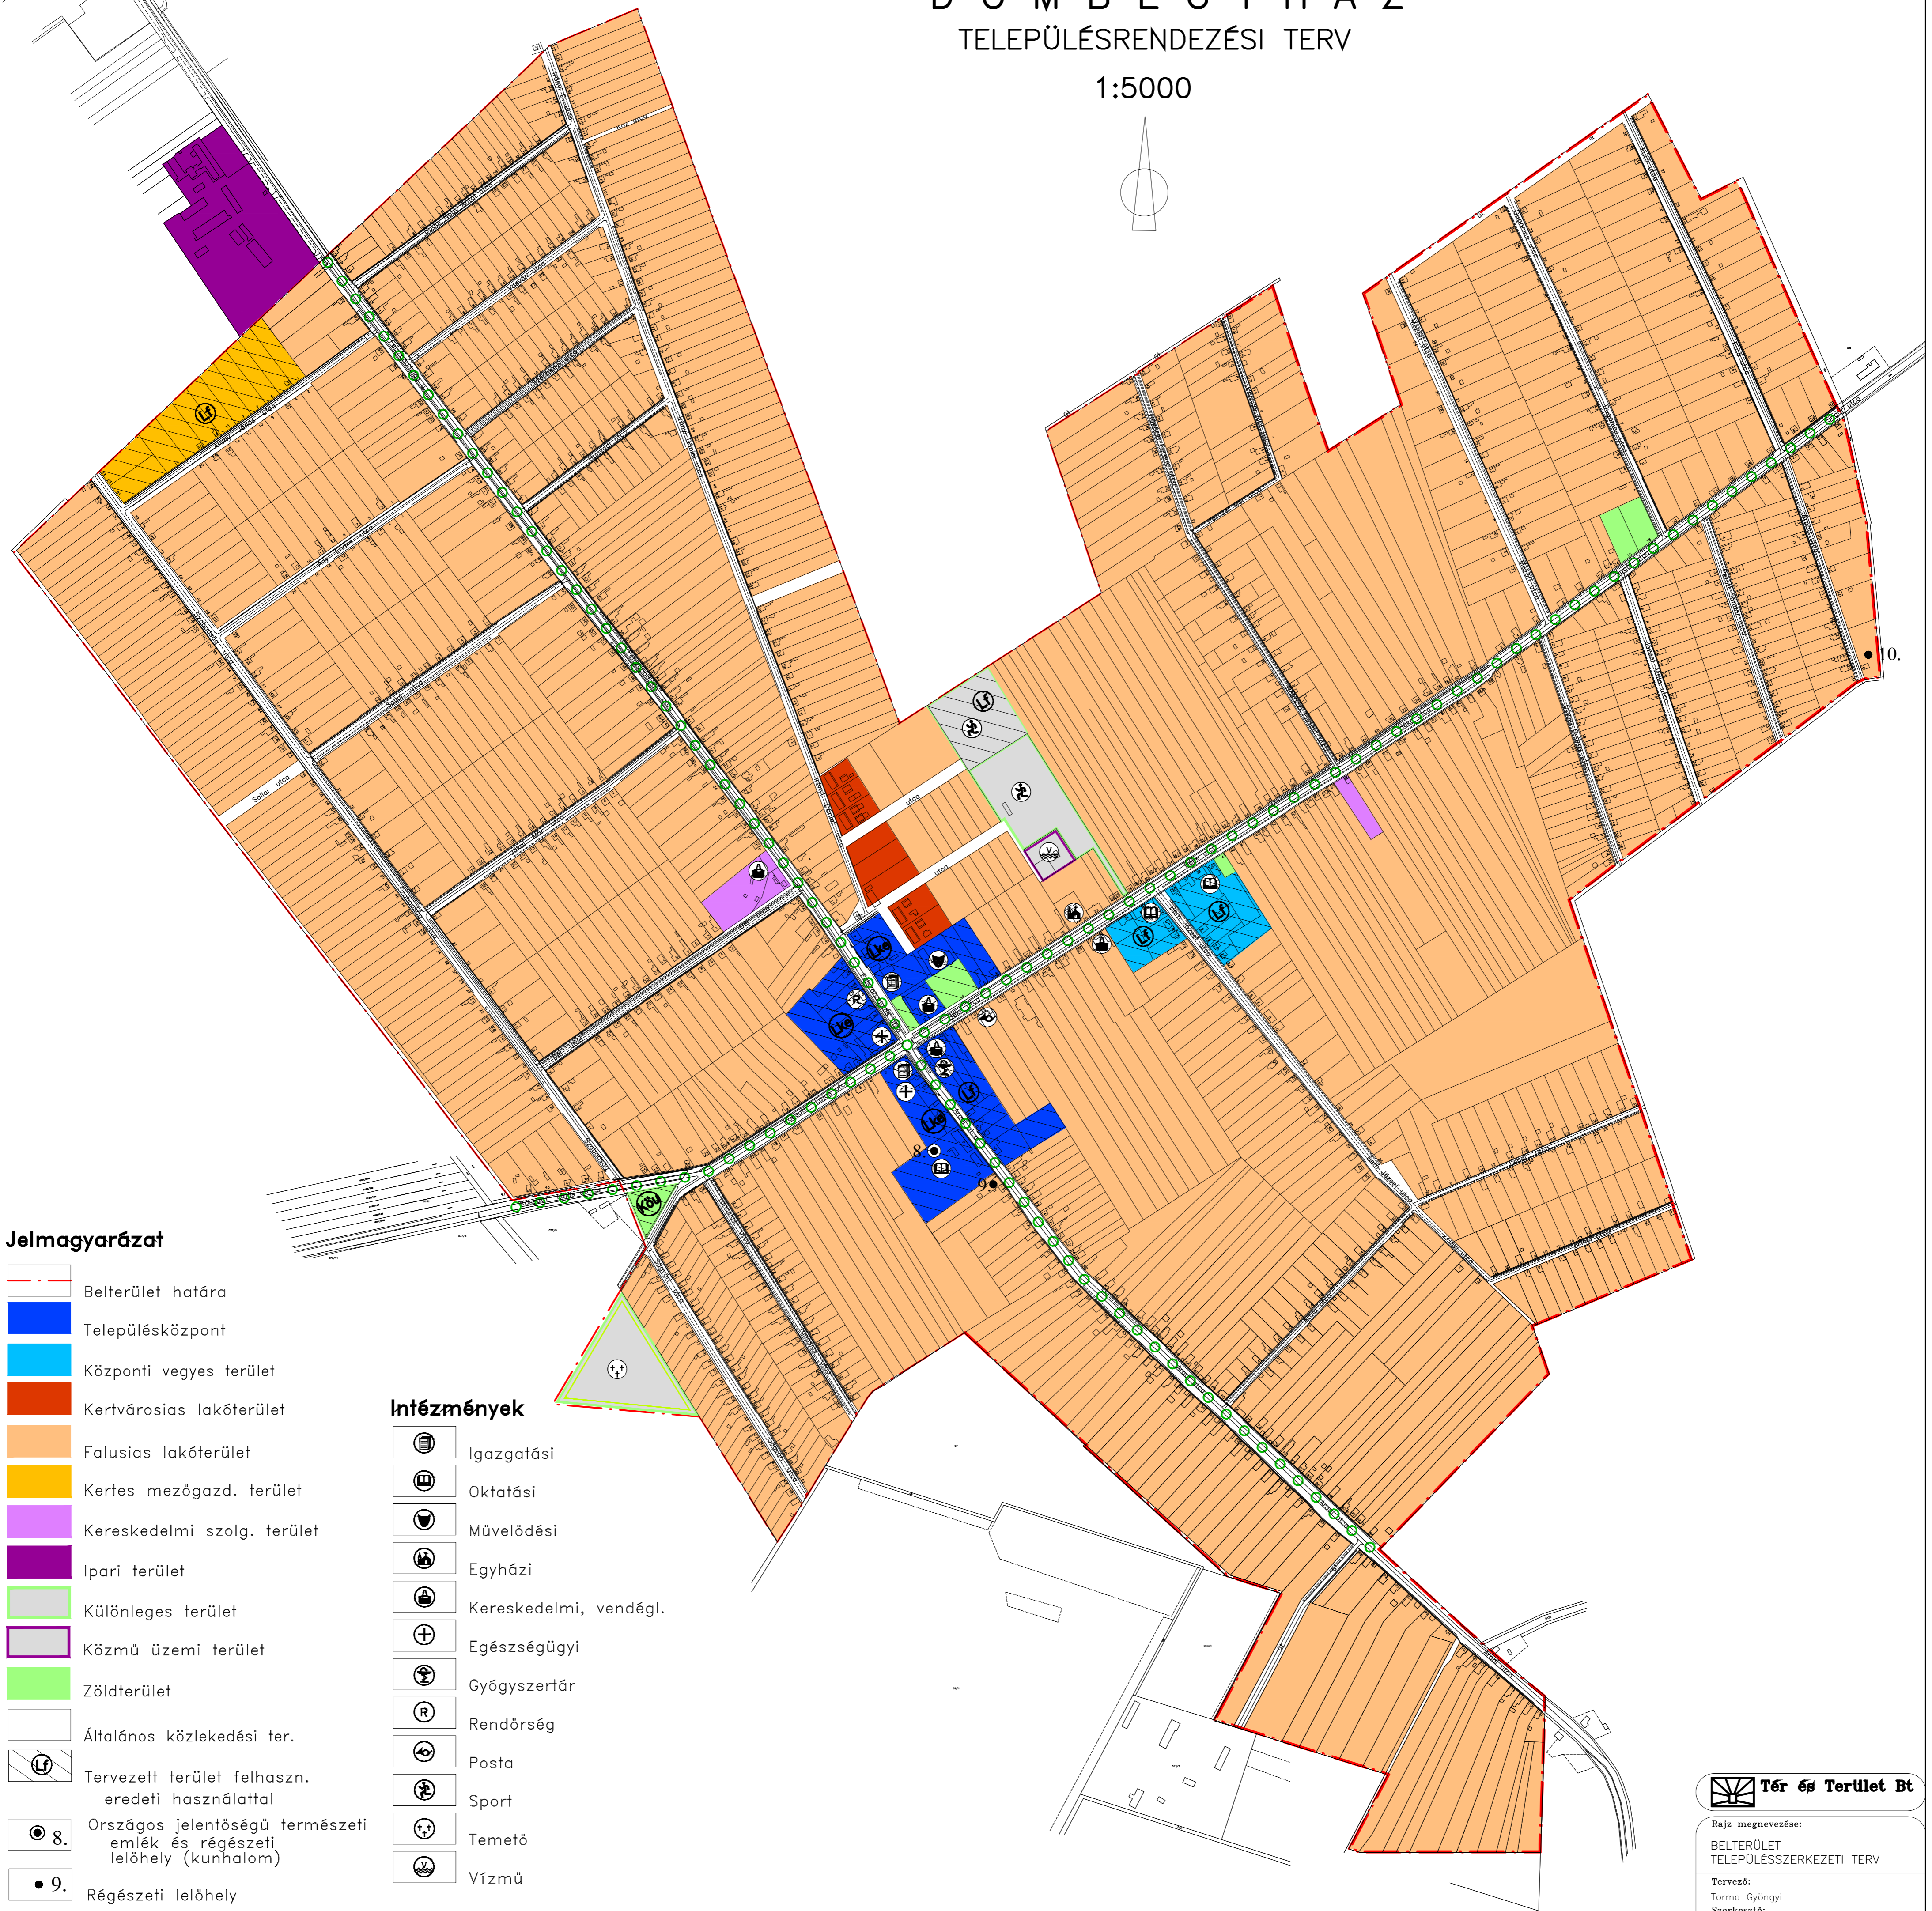

D O M B E G Y H Á Z

TELEPÜLÉSRENDEZÉSI TERV

1:5000

Jelmagyarázat

- Belterület határa
- Településközpont
- Központi vegyes terület
- Kertvárosias lakóterület
- Falusias lakóterület
- Kertes mezőgazd. terület
- Kereskedelmi szolg. terület
- Ipari terület
- Különleges terület
- Közmű üzemi terület
- Zöldterület
- Általános közlekedési ter.
- Tervezett terület felhaszn. eredeti használattal
- Országos jelentőségű természeti emlék és régészeti lelőhely (kunhalom)
- Régészeti lelőhely
- Fasor (tervezett)

Intézmények

- Igazgatási
- Oktatási
- Művelődési
- Egyházi
- Kereskedelmi, vendégl.
- Egészségügyi
- Gyógyszertár
- Rendőrség
- Posta
- Sport
- Temető
- Vízmű

A térkép a földhivatali hivatalos térkép digitális másolásával készült.

Tér és Terület Bt

Rajz megnevezése:
BELTERÜLET
TELEPÜLÉSSZERKEZETI TERV

Tervező:
Torma Gyöngyi

Szerkesztő:

Egyeztetve: Dátum:
2003.08.

Rajzszám:
T-2