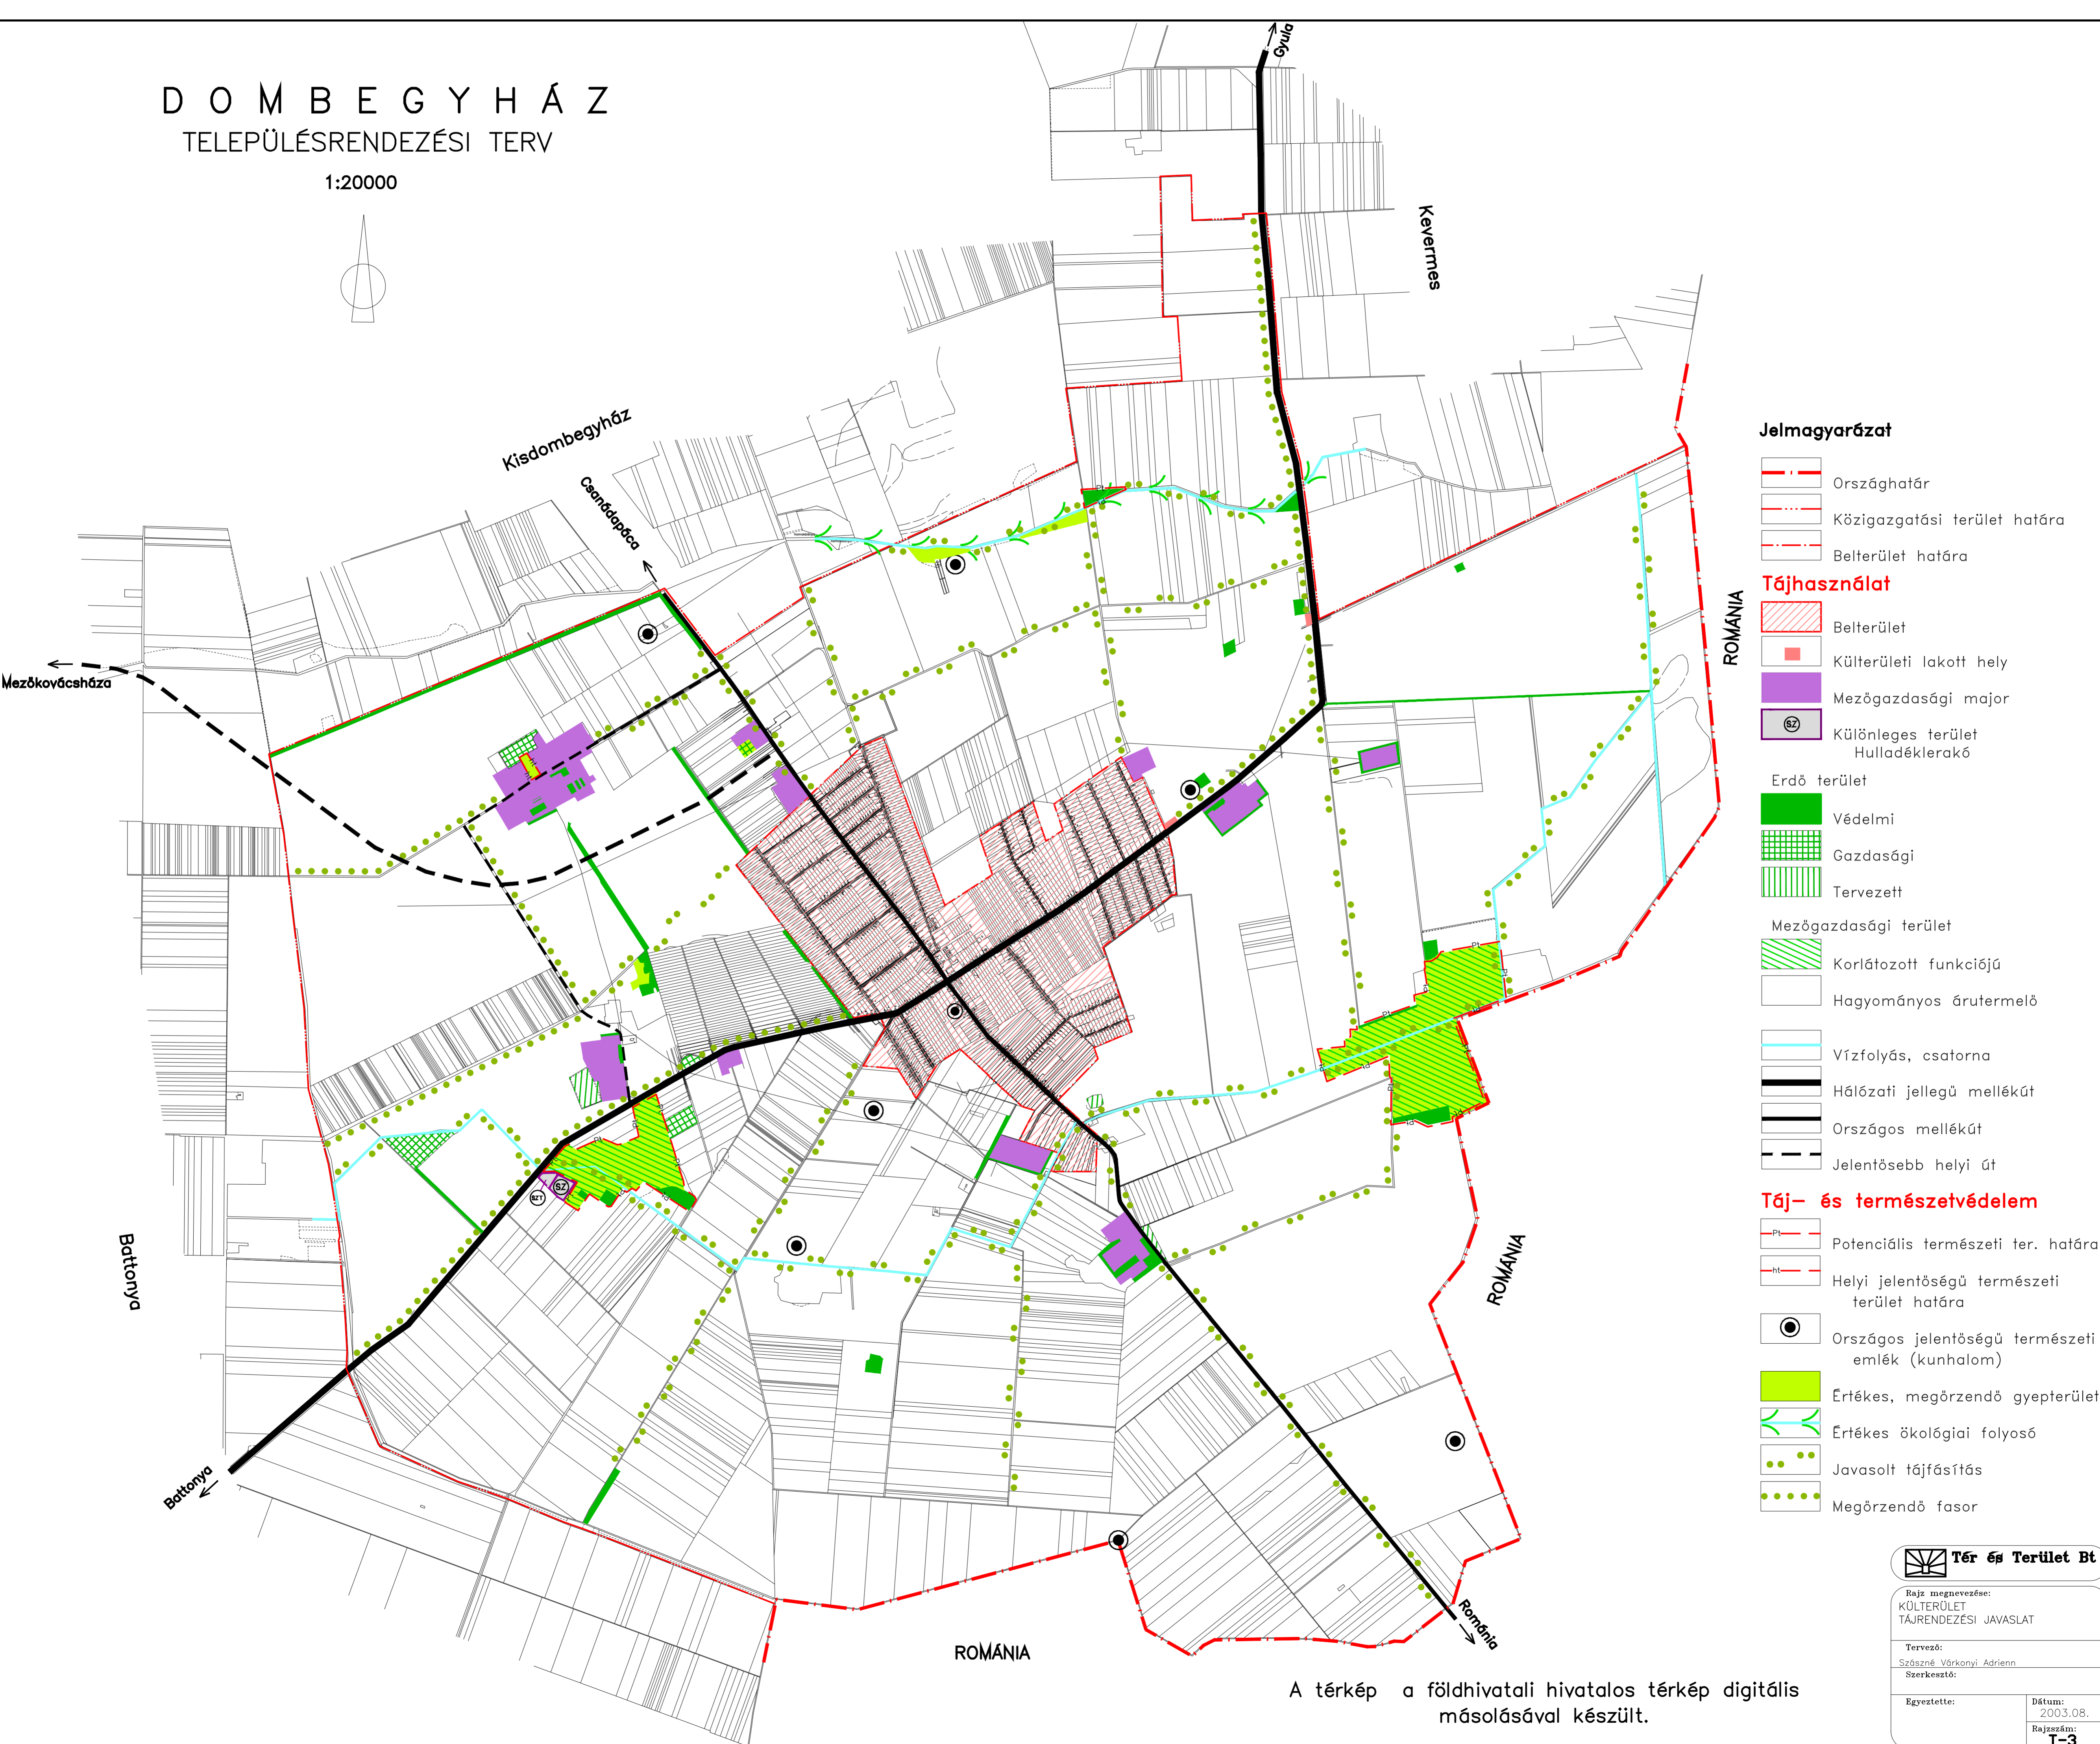

# DOMBEGYHÁZ

### Jelmagyarázat

- Országhatár
- Közigazgatási terület határa
- Belterület határa

### Tájhasználat

- Belterület
- Külterületi lakott hely
- Mezőgazdasági major
- Különleges terület  
Hulladéklerakó

### Táj- és természetvédelem

- Potenciális természeti ter. határa
- Helyi jelentőségű természeti terület határa
- Országos jelentőségű természeti emlék (kunhalom)
- Értékes, megőrzendő gyepterület
- Értékes ökológiai folyosó
- Javasolt tájfasítás
- Megőrzendő fásor